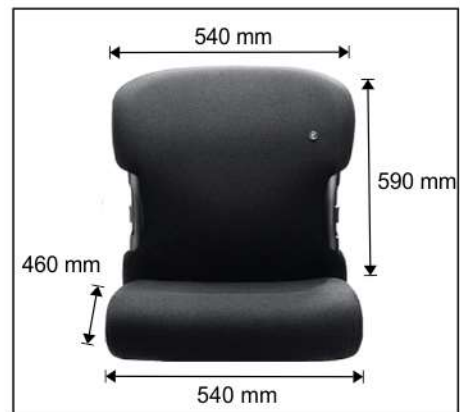

bimos - XXXL

Komfortabel und robust für Personen bis 200 kg

- Extra großes Komfortpolster (Stoff oder Kunstleder)
- verstärkte Synchronmechanik, arretierbar
- Gewichtsregulierung und Antischock-Technik
- Sitzhöhe: ca. 420 - 540 mm, mit verstärkter Sicherheitsgasfeder
- verstellbare Lordosenstütze mit Air-Pressure Technologie
- verstärkte Doppelrollen
- verstärktes, extra standfestes Fußkreuz
- Armlehnen mit Lederbezug, breiten- und höhenverstellbar mit extra viel Raum (640 mm)
- 10 Jahre Garantie