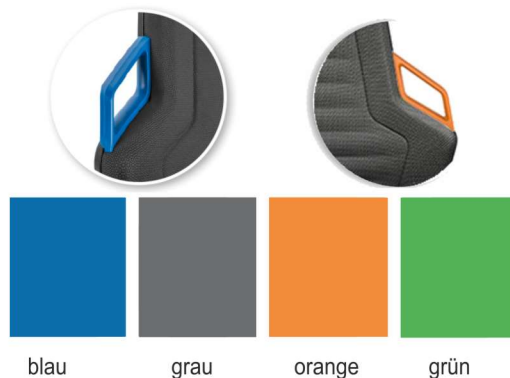

bimos - Nexxit 1

Nexxit ist der perfekte Stuhl für alle Anwendungen in der Industrie, für ESD-Arbeitsplätze und für das Labor.

- Synchrontechnik mit automatischer Gewichtsregulierung
- Rückenlehnenhöhenverstellung
- Sitztiefe - und Sitzneigungsverstellung
- Sitzhöhe ca. 450 - 600 mm
- Stahlfußkreuz mit Gleitern in schwarz

Komponenten Bimos - Nexxit

Kunstleder Magic	Integralschaum	Stoff Duotec	Supertec
			
			
<ul style="list-style-type: none"> • abwaschbar, pflegeleicht • weich, bequem • desinfektionsmittelbeständig • antibakteriell • PVC-frei 	<ul style="list-style-type: none"> • extrem robust, langlebig • abwaschbar • widersteht mechanischen Einflüssen • resistent bei Funkenflug • unempfindlich gegen leichte Säuren und Laugen 	<ul style="list-style-type: none"> • atmungsaktiv • komfortabel • weich • strapazierfähig 	<ul style="list-style-type: none"> • weich, bequem • schnittfest • atmungsaktiv • sehr widerstandsfähig • rutschfest • reinigungsfreundlich

Grifffarben:

4D - Armlehne:

höhen-, tiefen- und breitenverstellbar, schwenkbar