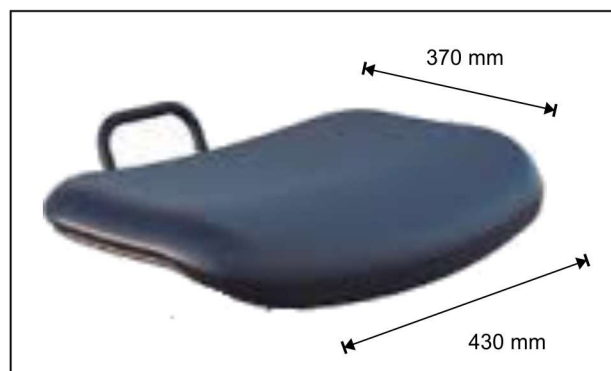

Dynamischer Stehsitz

Die dynamische Stehhilfe SD ist eine Unterstützung bei allen Arbeiten, die normalerweise im Stehen ausgeübt werden. Längeres Stehen erzeugt Rückenschmerzen, Entzündungen in Beinen und Füßen, Probleme des Blutkreislaufs sowie Ermüdung der Muskeln. Die dynamische Stehhilfe SD erlaubt es, die Haltung zu verändern, sich zu bewegen, während man gleichzeitig entspannt sitzt und mit beiden Füßen einen sicheren Stand hat.

- Schalenstuhl: gepolstertes Kunstleder, abwaschbar
- Farbe: schwarz
- Sitzträger: Hebelmechanik
- Sitzhöhe ca. 600 - 850 mm
- Standfuß aus Stahl in schwarz
- Der Stehsitz ist nach vorne um ca. 30° neigbar.
- Stabilität zur Seite und nach hinten.