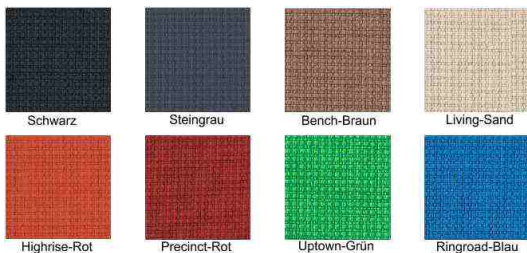

focus - Arthrodesenstuhl XXL

Für Menschen mit speziellen Anforderungen.
Die beiden Teile im vorderen Bereich der Sitzfläche können einzeln in der Neigung verstellt werden.

- Arthrodesenstuhl mit geteilter Sitzfläche
- geeignet bis 220 kg
- Bügelarmlehne
- Stoffpolsterung
- Sitzhöhe ca. 430 - 550 mm
- Aluminiumfußkreuz mit Rollen oder Gleitern
- Farben: