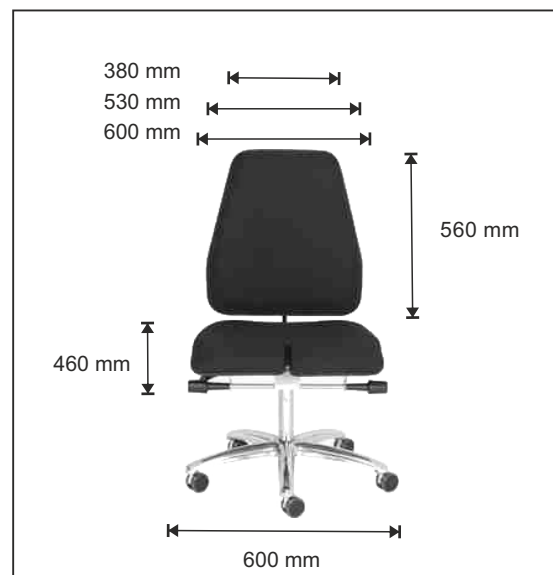

focus - Arthrodesenstuhl XXL

Für Menschen mit speziellen Anforderungen.
Die beiden Teile im vorderen Bereich der Sitzfläche können einzeln in der Neigung verstellt werden.

- Arthrodesenstuhl mit geteilter Sitzfläche
- geeignet bis 220 kg
- Bügelarmlehne
- Stoffpolsterung
- Sitzhöhe ca. 430 - 550 mm
- Aluminiumfußkreuz mit Rollen oder Gleitern
- Farben:

Optional:

- Bügelarmlehnen