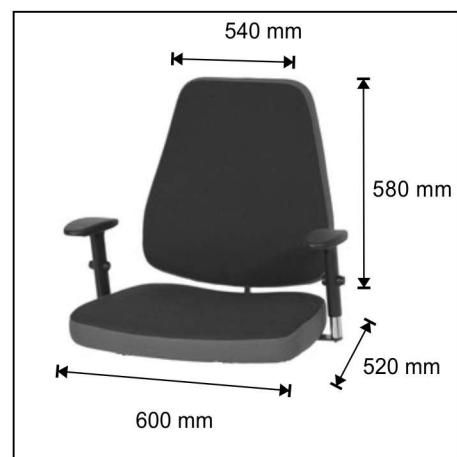

## focus XXL - Stuhl

- Spezialstuhl für Belastungen bis 200 kg
- Sitz und Rückenlehne: Kunstleder oder Stoff
- Sitzträger: verstärkte Ausführung
- Rückenlehnen-Neigungsverstellung
- Sitzhöhe ca. 420 - 530 mm
- Fußkreuz poliert mit Rollen oder Gleitern