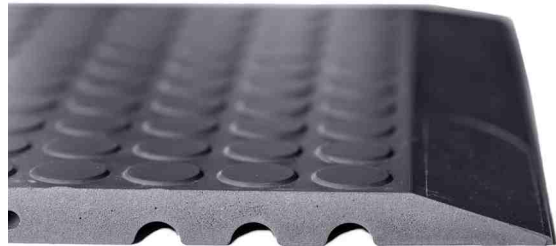

focus - Arbeitsplatzmatte TerraMat-Smart

- für trockene Bereiche
- Material: geschäumtes Polyurethan
- Farbe: grau
- Oberfläche: Flachnoppen
- Unterseite: Rillen
- Grundmaß: 60 x 90 cm
(zzgl. rundum schräge Kanten von je ca. 3 cm)
- Höhe: 12 mm
- Gewicht: ca. 2,8 kg
- Abrieb: 450 mg
- Garantie: 3 Jahre
- Ableitwiderstand: $10^9\Omega$