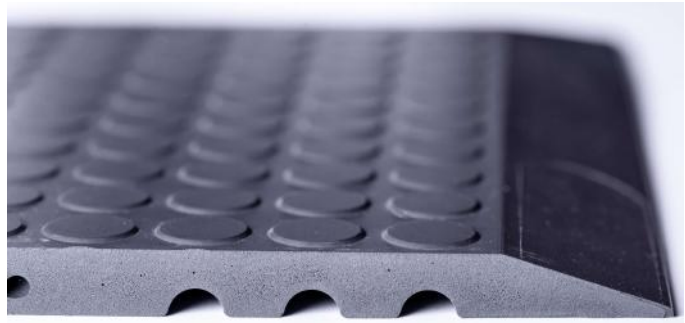

focus - Arbeitsplatzmatte TerraMat-Swing

- für trockene Bereiche
- Material: geschäumtes Polyurethan
- Farbe: grau
- Oberfläche: Flachnoppen
- Unterseite: Rillen
- Grundmaß: 60 x 90 cm
(zzgl. rundum schräge Kanten von je ca. 3 cm)
- Höhe: 12 mm
- Gewicht: ca. 2,8 kg
- Abrieb nach DIN 53516: 150 mg
- Garantie: 5 Jahre
- Ableitwiderstand: $10^9\Omega$