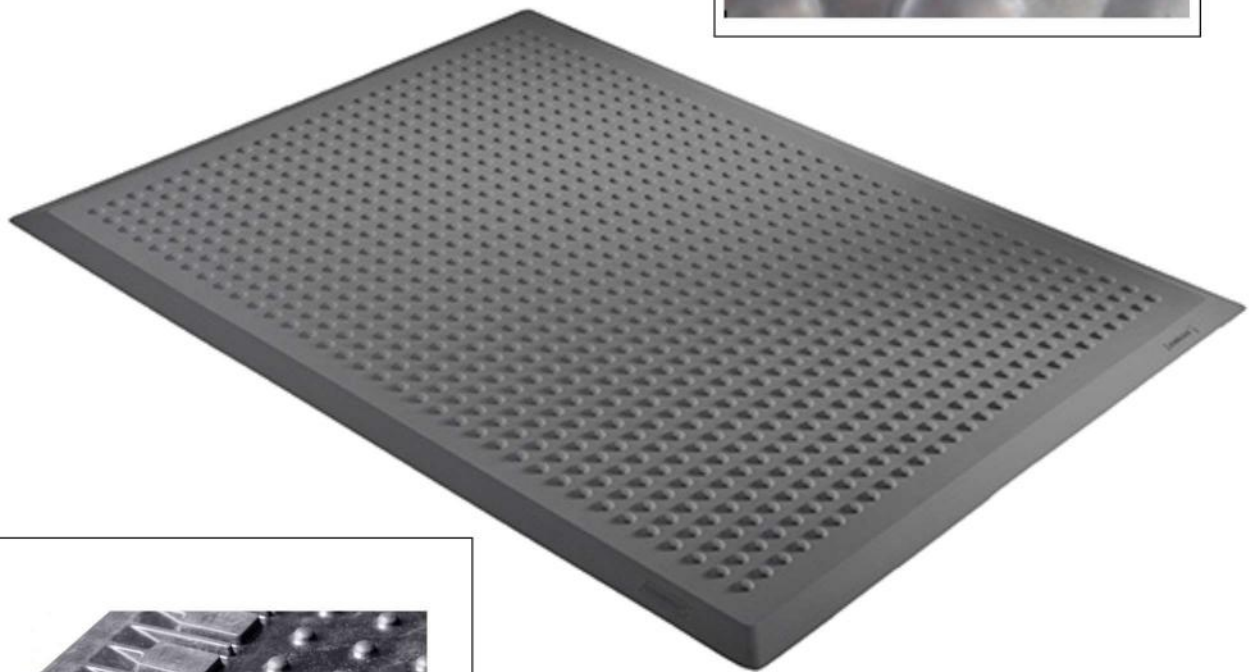

# focus - Arbeitsplatzmatte Ergolastec - Wet Basic

für trockene und nasse Steharbeitsplätze  
rutschhemmend  
beständig gegen Wasser

- Material: SBR
- Farbe: schwarz
- Oberfläche: Kugelnoppen
- Unterseite: Halbkugeln
- Grundmaß: 100 x 135 cm
- inkl. rundum schräge Kanten von je ca. 4 cm
- Härte:  $55 \pm 4$  Shore A
- Höhe: 20 mm
- Gewicht: ca: 19,5 kg
- Garantie: 3 Jahre