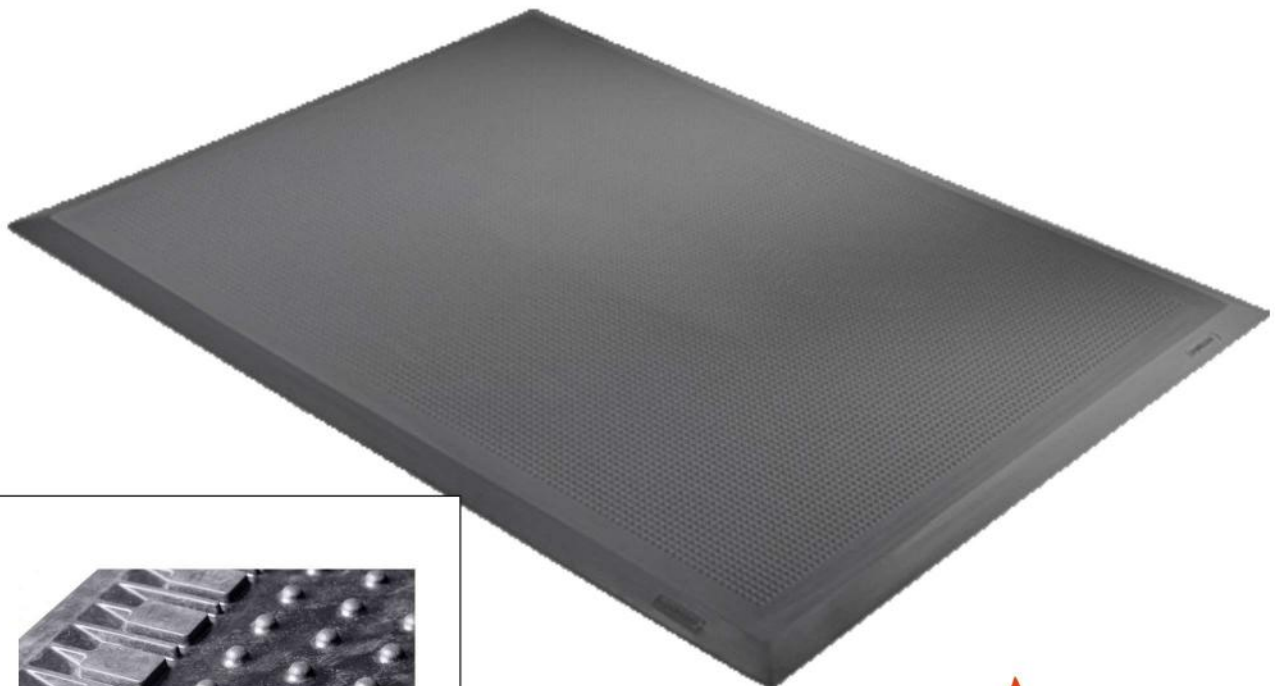

focus - Arbeitsplatzmatte Ergolastec - Dry Fire

für trockene und feuchte Geh - und Steharbeitsplätze
z.B. Schweißplätze, öffentliche Gebäude

- feuerhemmend gem. EN 13501-1:2009
- beständig gegen Wasser
- Material: SBR
- Farbe: schwarz
- Oberfläche: flache Struktur
- Unterseite: Halbkugeln
- Grundmaß: 100 x 135 cm
- inkl. rundum schräge Kanten von je ca. 4 cm
- Härte: 55 ± 4 Shore A
- Höhe: 16 mm
- Gewicht: ca: 19 kg
- Garantie: 3 Jahre