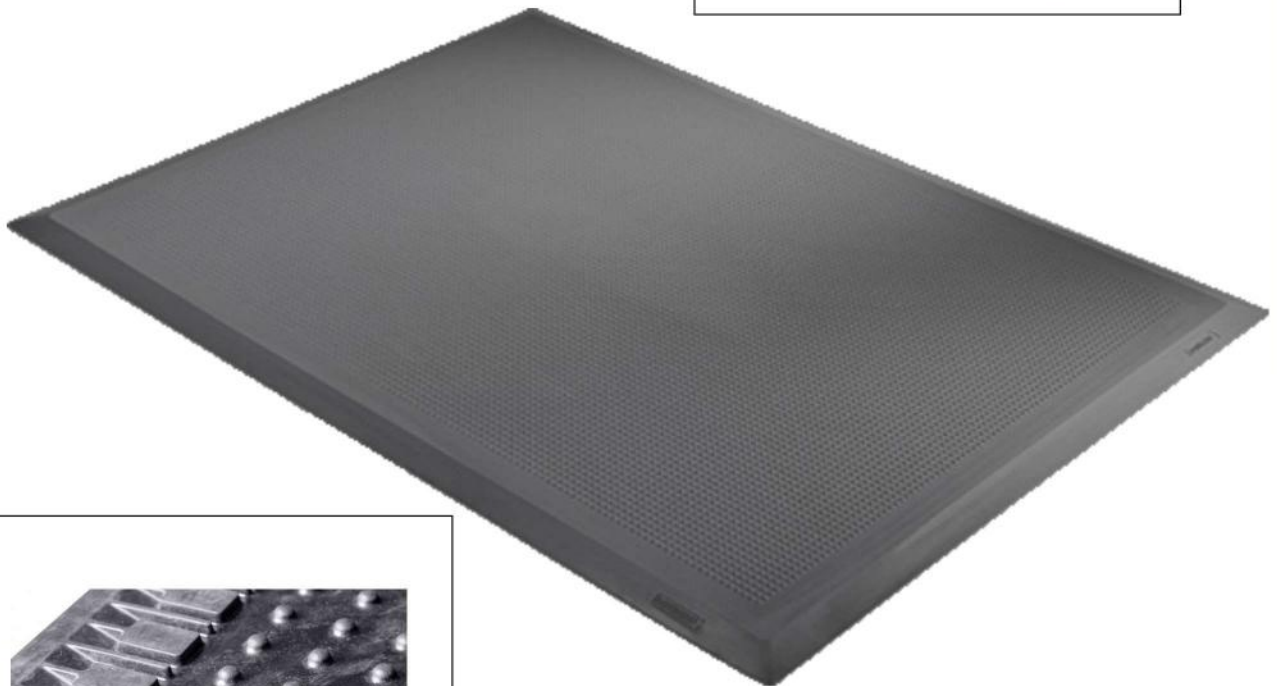

focus - Arbeitsplatzmatte Ergolastec - Dry ESD

für Geh - und Steharbeitsplätze in ESD - Bereichen
elektrisch leitfähig
beständig gegen Wasser

- Material: SBR
- Farbe: schwarz
- Oberfläche: flache Struktur
- Unterseite: Halbkugeln
- Grundmaß: 100 x 135 cm
- inkl. rundum schräge Kanten von je ca. 4 cm
- Härte: 55 ± 4 Shore A
- Ableitwiderstand: $< 10^5 \Omega$
- Höhe: 16 mm
- Gewicht: ca: 19 kg
- Garantie: 3 Jahre